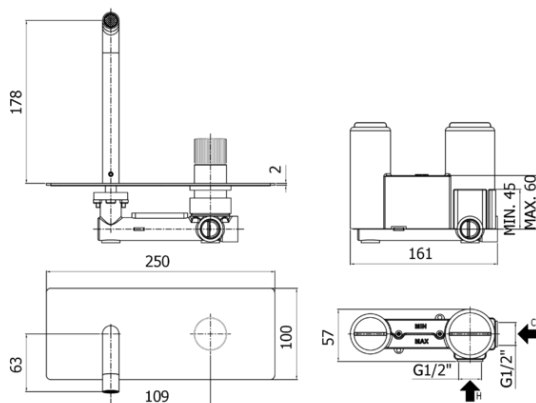

jo

DESCRIZIONE | DESCRIPTION

- Miscelatore incasso lavabo completo di:
 - piastra in acciaio inox 250x100mm
 - attacchi 1/2"G
- Concealed single lever basin mixer complete with:
 - stainless steel wall plate 250x100mm
 - 1/2"G connections

ARTICOLO | ARTICLE

- JO 104..**
- con bocca e aeratore M16x1 - l. 123mm
 - with spout and aerator M16x1 - l. 123mm
- JO 105..**
- con bocca e aeratore M16x1 - l. 178mm
 - with spout and aerator M16x1 - l. 178mm
- JO 106..**
- con bocca e aeratore M16x1 - l. 248mm
 - with spout and aerator M16x1 - l. 248mm